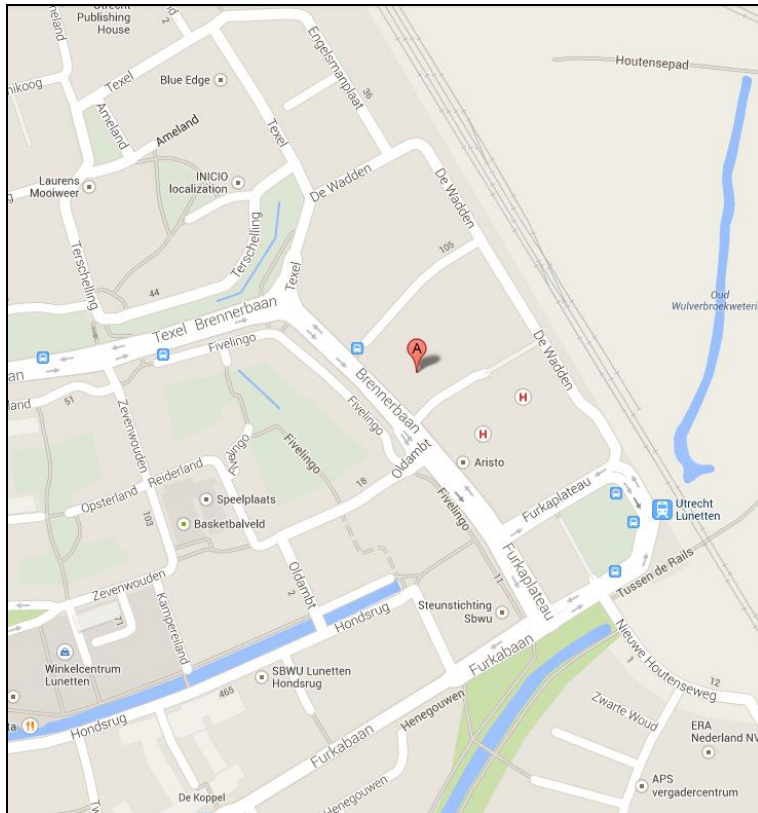

Detail locatie VOC Utrecht

Contact en route

Vastgoed Onderhoud Centrale B.V. Hoofdkantoor en Vestiging Utrecht:

Brennerbaan 106

3524 BN UTRECHT

Postbus 9604, 3506 GP UTRECHT

T (030) 263 49 49 , (0900 – 225 58 62)

F (030) 263 49 69

Per auto vanuit Amsterdam

Volg de A2 richting Den Bosch en houd rechts aan bij het knooppunt Oudenrijn en volg de borden A12/E30/E35 richting Amhem. Volg de borden voor Houten/A12/A27 en vervolgens de borden Hoograven/Lunetten/Houten. Neem op de rotonde de 3^e afslag op Waterlinieweg richting Hoograven/Lunetten. Neem de afslag Lunetten richting Hoograven. Neem de 1ste afslag op de 't Goyplein naar Lunettenbaan. Sla linksaf naar de Stelviobaan. Sla rechtsaf naar de Brennerbaan. Blijf deze volgen tot u aan de linkerhand het pand van Portaal Utrecht ziet, u bent gearriveerd op nummer 106. VOC Utrecht is tevens gehuisvest in het pand van Portaal Utrecht.

Per auto vanuit Den Bosch

Volg de A2/E25 richting Amsterdam/Utrecht, houd rechts aan bij het knooppunt Everdingen en volg de borden A27/E311 richting Almere/Utrecht en ga verder op de A27. Neem de afslag A12 en volg de borden voor Hoograven/Lunetten/Houten. Neem op de rotonde de 1^e afslag op Waterlinieweg richting Hoograven/Lunetten. Neem de afslag Lunetten richting Hoograven. Neem de 1ste afslag op de 't Goyplein naar Lunettenbaan. Sla linksaf naar de Stelviobaan. Sla rechtsaf naar de Brennerbaan. Blijf deze volgen tot u aan de linkerhand het pand van Portaal Utrecht ziet, u bent gearriveerd op nummer 106. VOC Utrecht is tevens gehuisvest in het pand van Portaal Utrecht.

Per auto vanuit Den Haag / Rotterdam

Volg de A12 richting Utrecht/Amhem houd rechts aan bij het knooppunt 16 t/m 18 knooppunt Oudenrijn en volg de borden A2/E25/E35 richting 's Hertogenbosch/Amsterdam/Nieuwegein/Houten/A27/Ring Utrecht. Neem afslag 16 t/m 18 links op de A27 richting Houten. Volg de borden Hoograven/Lunetten/Houten. Neem op de rotonde de 3^e afslag op Waterlinieweg richting Hoograven/Lunetten. Neem de afslag Lunetten richting Hoograven. Neem de 1ste afslag op de 't Goyplein naar Lunettenbaan. Sla linksaf naar de Stelviobaan. Sla rechtsaf naar de Brennerbaan. Blijf deze volgen tot u aan de linkerhand het pand van Portaal Utrecht ziet, u bent gearriveerd op nummer 106. VOC Utrecht is tevens gehuisvest in het pand van Portaal Utrecht.

Per auto vanuit Arnhem

Volg de A12 richting Utrecht houd rechts aan bij het knooppunt 16 t/m 18 Hilversum-knooppunt Lunetten en volg de borden E311 richting Nieuwegein. Volg de borden Hoograven/Lunetten/Houten. Neem op de rotonde de 1^e afslag op Waterlinieweg richting Hoograven/Lunetten. Neem de afslag Lunetten richting Hoograven. Neem de 1ste afslag op de 't Goyplein naar Lunettenbaan. Sla linksaf naar de Stelviobaan. Sla rechtsaf naar de Brennerbaan. Blijf deze volgen tot u aan de linkerhand het pand van Portaal Utrecht ziet, u bent gearriveerd op nummer 106. VOC Utrecht is tevens gehuisvest in het pand van Portaal Utrecht.

Per auto vanuit Hilversum