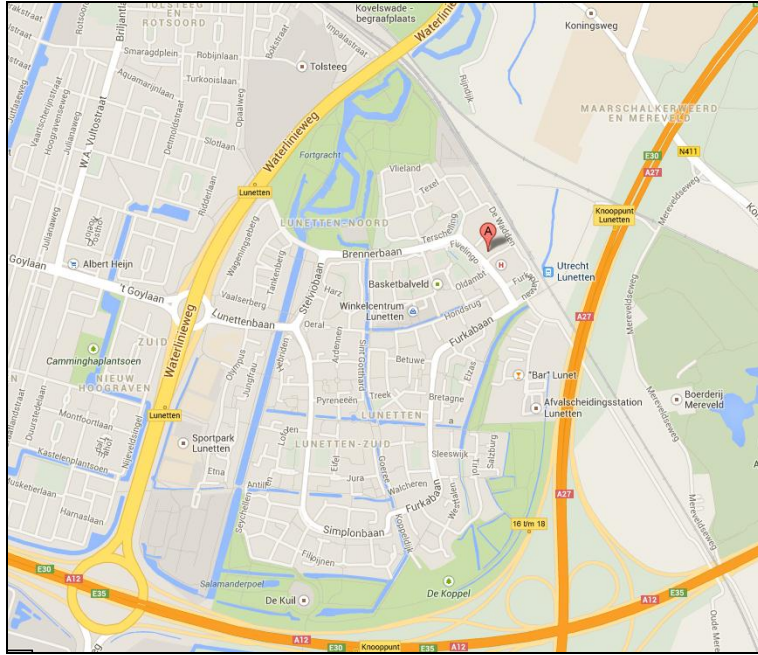

Overzicht locatie VOC Utrecht