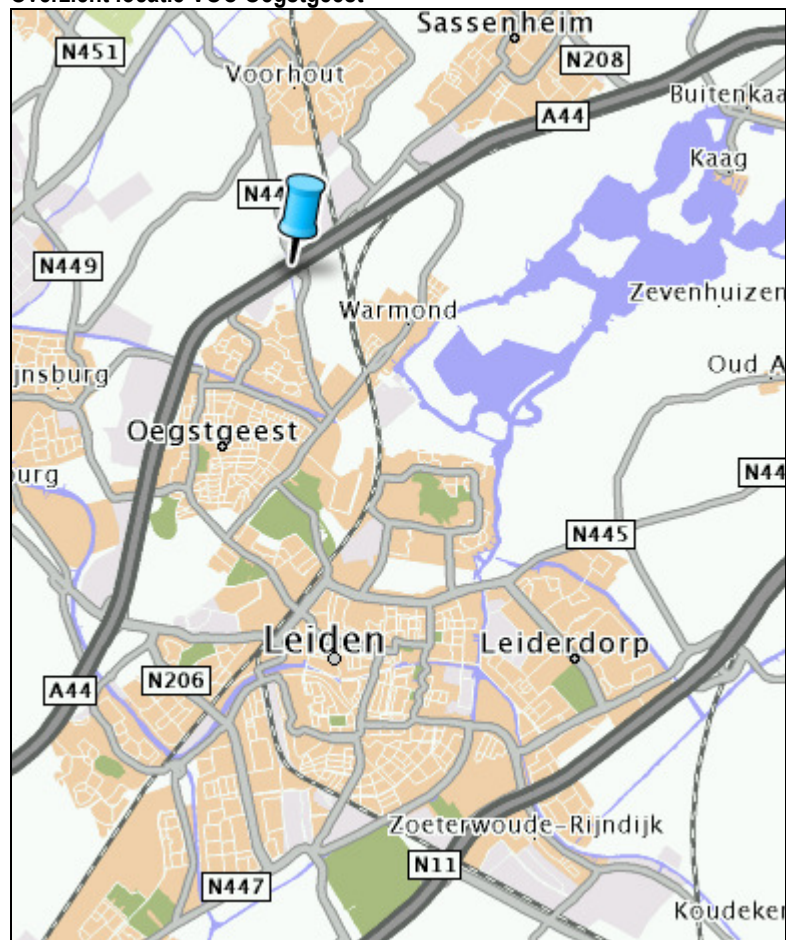

Overzicht locatie VOC Oegstgeest

Detail locatie VOC Oegstgeest

Contact en route

Vastgoed Onderhoud Centrale B.V.

Vestiging Oegstgeest:

Oude Vaartweg 1D

2343 JD OEGSTGEEST

Postbus 9604, 3506 GP UTRECHT

T (0318) 89 9230, (0900 – 225 58 62)

F (071) 301 07 60

Per auto vanuit Amsterdam

Volg de A10 richting/S107/Den Haag/Utrecht, neem de afslag Knooppunt De Nieuwe Meem en voeg in op de A4/E19 richting Luchthaven Schiphol/Amstelveen/Den Haag. Neem afslag Knooppunt Burgerveen naar A44 richting Den Haag-Centrum/ Leiden-West/ Sassenheim, flauwe bocht naar links bij A44. Neem afslag 6-Voorhout richting Noordwijk/Oegstgeest-Noord, sla linksaf bij N444, sla rechtsaf Haarlemmerstraatweg, scherpe bocht naar links, na de bocht sla linksaf naar Oude Vaartweg. Op het parkeerterrein , door rijden naar rechtsachter door poort naar parkeerterrein VOC.

Per auto vanuit Den Bosch

Volg de de A2/E25 richting Amsterdam/Utrecht. Neem de afslag Knooppunt Holendrecht naar A9 richting Haarlem/Luchthaven Schiphol/Amstelveen, weg vervolgen naar de A9. Neem afslag Knooppunt Burgerveen naar A44 richting Den Haag-Centrum/Leiden-west/Sassenheim , flauwe bocht naar links bij A44. Neem afslag 6-Voorhout richting Noordwijk/Oegstgeest-Noord, sla linksaf bij N444, sla rechtsaf Haarlemmerstraatweg, scherpe bocht naar links, na de bocht sla linksaf naar Oude Vaartweg. Op het parkeerterrein , door rijden naar rechtsachter door poort naar parkeerterrein VOC.

Per auto vanuit Den Haag

Volg de A44 Den Haag / Amsterdam. Neem afslag 6-Voorhout richting Noordwijk/Oegstgeest-Noord, sla linksaf bij N444, sla rechtsaf Haarlemmerstraatweg, scherpe bocht naar links, na de bocht sla linksaf naar Oude Vaartweg. Op het parkeerterrein , door rijden naar rechtsachter door poort naar parkeerterrein VOC.