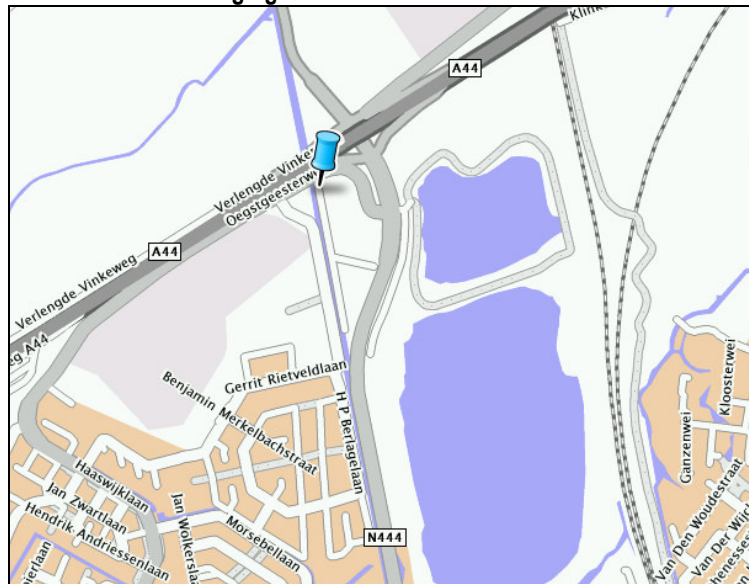

Overzicht locatie VOC Oegstgeest

Detail locatie VOC Oegstgeest

Contact en route

Vastgoed Onderhoud Centrale B.V.

Vestiging Oegstgeest:

Oude Vaartweg 1D

2343 JD OEGSTGEEST

Postbus 9604, 3506 GP UTRECHT

T (0318) 89 9230, (0900 – 225 58 62)

F (071) 301 07 60

Per auto vanuit Amsterdam

Volg de A10 richting/S107/Den Haag/Utrecht, neem de afslag Knooppunt De Nieuwe Meem en voeg in op de A4/E19 richting Luchthaven Schiphol/Amstelveen/Den Haag. Neem afslag Knooppunt Burgerveen naar A44 richting Den Haag-Centrum/ Leiden-West/ Sassenheim, flauwe bocht naar links bij A44. Neem afslag 6-Voorhout richting Noordwijk/Oegstgeest-Noord, sla linksaf bij N444, sla rechtsaf Haarlemmerstraatweg, scherpe bocht naar links, na de bocht sla linksaf naar Oude Vaartweg. Op het parkeerterrein , door rijden naar rechtsachter door poort naar parkeerterrein VOC.

Per auto vanuit Den Haag

Volg de A44 Den Haag / Amsterdam. Neem afslag 6-Voorhout richting Noordwijk/Oegstgeest-Noord, sla linksaf bij N444, sla rechtsaf Haarlemmerstraatweg, scherpe bocht naar links, na de bocht sla linksaf naar Oude Vaartweg. Op het parkeerterrein , door rijden naar rechtsachter door poort naar parkeerterrein VOC.

Per auto vanuit Rotterdam

Volg de A13 Rotterdam/Den Haag. Neem de afslag Knooppunt Ypenburg naar E30 richting Den Haag/Utrecht. Volg de borden richting A12/Voorburg/Den Haag en voeg in op de A12. Neem de afslag richting Wassenaar/N44/Scheveningen-Haven. Sla rechtsaf bij de Benoordenhouseweg/N44, weg vervolgen naar A44. Neem afslag 6-Voorhout richting Noordwijk/Oegstgeest-Noord, sla rechtsaf bij Haarlemmertrekvaart/N444, sla recht af bij Haarlemmerstraatweg, sla linksaf bij Oude Vaartweg. Op het parkeerterrein , door rijden naar rechtsachter door poort naar parkeerterrein VOC.