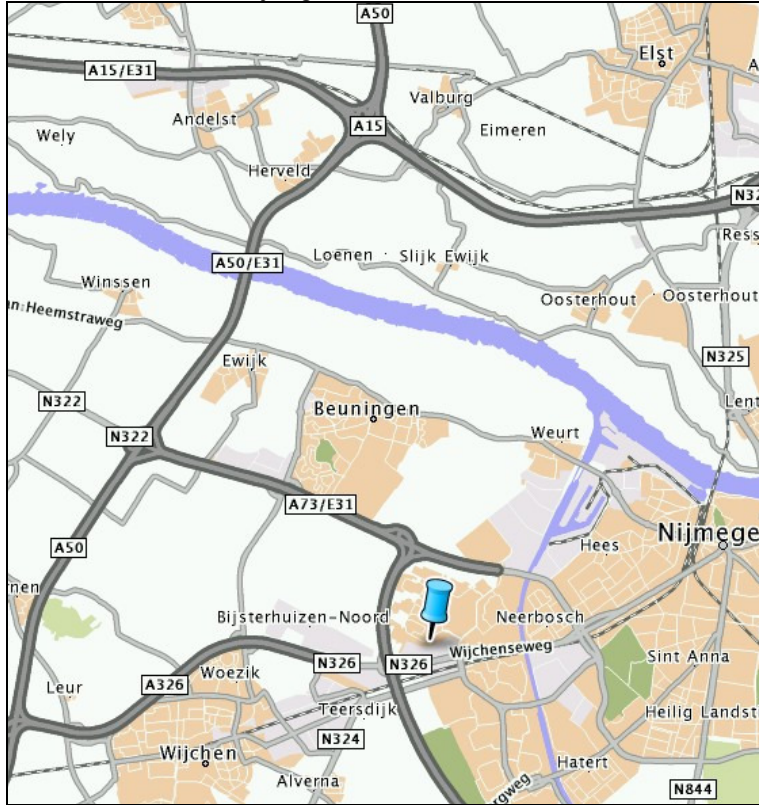

Overzicht locatie VOC Nijmegen

Detail locatie VOC Nijmegen

Contact en route

Vastgoed Onderhoud Centrale B.V.

Vestiging Nijmegen:

Kerkenbos 10-01

6545 BB Nijmegen

Postbus 9604, 3506 GP UTRECHT

T (024) 372 30 60 , (0900 – 225 58 62)

F (024) 372 30 79

Per auto vanuit Amsterdam

Volg de A1 richting Apeldoorn en neem afrit 15, Barneveld en voeg in op de A30 richting Ede/Arnhem. Einde A30 neem de afslag naar de A12 richting Ede-Zuid / Arnhem Oberhausen. Vervolgens neemt u op knooppunt grijsoord de afslag naar de A50 richting Nijmegen / 's Herogenbosch. Neem de afslag op A73 richting Nijmegen/Venlo/Köln. Einde A73 bij verkeerslichten Sla rechtsaf de IJpenbroekweg op, vervolgens Sla rechtsaf bij Weijbroekweg, na 300 m1 linksaf Kerkenbos en na 300 m1 aan de linkerzijde aan achterzijde kantoor Portaal bevindt zich het kantoor van VOC Nijmegen.

Per auto vanuit Den Bosch

Volg de A59 richting Nijmegen, voeg vervolgens in op de A50 richting Nijmegen. Neem de afslag op A73/E31 richting Beuningen. Einde A73 bij verkeerslichten Sla rechtsaf de IJpenbroekweg op, vervolgens Sla rechtsaf bij Weijbroekweg, na 300 m1 linksaf Kerkenbos en na 300 m1 aan de linkerzijde aan achterzijde kantoor Portaal bevindt zich het kantoor van VOC Nijmegen.